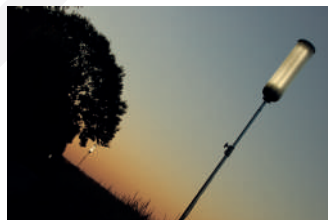

LUMAPHORES

Les lumaphores sur trépied (en option) procurent un éclairage diffus sur 360 degrés. Avec leur simplicité d'utilisation et d'entretien, leur facilité de rangement et de mobilité, les lumaphores peuvent être utilisés autant en extérieur qu'en intérieur.

- Consommation minimum pour un éclairage maximum
- Peu encombrants et robustes
- Mise en oeuvre rapide
- Très bonne tenue aux intempéries